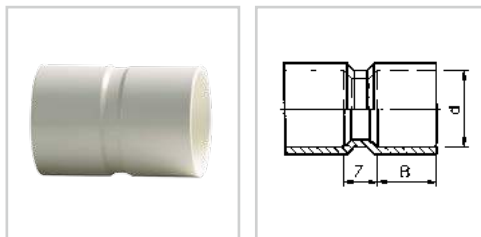

V-L Van de Lande

**Трубы и фитинги
из ПВХ (PVC-U)
Белые**

Муфта

PVC-U

	d	Z	B	PN	в упаковке
WIT120032	32	12	23	10	400
WIT120040	40	12	27	10	350
WIT120050	50	12	33	10	250

Муфта

PVC-U

	d	Z	B	PN	в упаковке
WIT390020	20	3	16	16	300
WIT390025	25	3	19	16	200
WIT390032	32	3	22	16	300
WIT390040	40	5	26	16	200
WIT390050	50	5	31	16	200
WIT390063	63	3	38	16	100
WIT390075	75	4	44	16	65
WIT390090	90	5	51	16	36

Тройник 90°

PVC-U

Код товара	d	Z	B	PN	в упаковке
WIT201020	20	11	16	16	150
WIT201025	25	13.5	19	16	250
WIT201033	32	17	22	10	250
WIT201041	40	23	26	10	125
WIT201051	50	27	32	10	75
WIT201063	63	32.5	38	16	38
WIT201075	75	38.5	44	16	24
WIT201090	90	48	51	16	14

Трубы и фитинги из ПВХ (PVC-U) Белые

Тройник 90° переходной

Код товара	d1	d2	Z1	Z2	B	C	PN	в упаковке
WIT203013	32	16	17	17	22	14	16	200
WIT203023	40	20	23	23	26	16	16	150
WIT203031	40	32	23	23	26	22	10	140
WIT203041	50	32	28	28.5	31	22	10	90
WIT203046	50	40	28	28.5	31	26	10	90
WIT203065	63	50	32.5	32.5	38	31	16	40
WIT203080	75	50	40	40.5	44	31	16	28
WIT203095	90	50	46	55	51	31	16	17