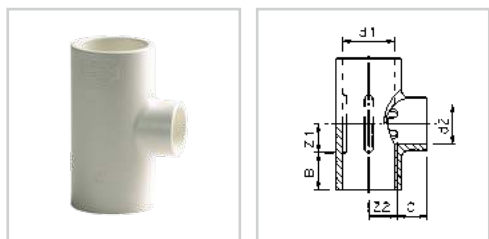

Тройник 90°

PVC-U

Код товара	d	Z	B	PN	в упаковке
WIT201020	20	11	16	16	150
WIT201025	25	13.5	19	16	250
WIT201033	32	17	22	10	250
WIT201041	40	23	26	10	125
WIT201051	50	27	32	10	75
WIT201063	63	32.5	38	16	38
WIT201075	75	38.5	44	16	24
WIT201090	90	48	51	16	14

Трубы и фитинги из ПВХ (PVC-U) Белые

Тройник 90° переходной

Код товара	d1	d2	Z1	Z2	B	C	PN	в упаковке
WIT203013	32	16	17	17	22	14	16	200
WIT203023	40	20	23	23	26	16	16	150
WIT203031	40	32	23	23	26	22	10	140
WIT203041	50	32	28	28.5	31	22	10	90
WIT203046	50	40	28	28.5	31	26	10	90
WIT203065	63	50	32.5	32.5	38	31	16	40
WIT203080	75	50	40	40.5	44	31	16	28
WIT203095	90	50	46	55	51	31	16	17

Тройник 90° с наружной резьбой

A

B

	d1	d2	Z1	Z2	B	C	PN	в упаковке	
WIT205046	32	1¼" (M)	17	23	22	19	A	10	225
WIT205051	1¼" (M)	32	26	17	21	22	B	10	175
WIT205066	40	1¼" (M)	23	27	26	21	A	10	140
WIT205067	1¼" (M)	40	27	23	21	26	B	10	150
WIT205081	50	1¼" (M)	28	33	31	21	A	10	90