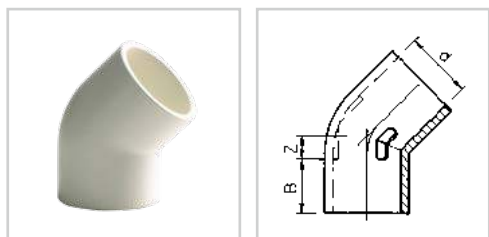

Угольник 45°

Код товара	d	Z	B	PN	в упаковке
WIT230020	20	5	16	16	150
WIT230025	25	6	19	16	150
WIT230032	32	7.5	22	16	300
WIT230040	40	9.5	26	16	150
WIT230051	50	11.5	31	10	100
WIT230063	63	14	38	16	65
WIT230075	75	16.5	44	16	35
WIT230090	90	19.5	51	16	24

Угольник 90° с наружной резьбой

Код товара	d1	d2	Z1	Z2	B	C	PN	в упаковке
WIT229051	32	1¼" (M)	17	24	22	21	10	250
WIT229061	40	1¼" (M)	22	27	26	21	10	200
WIT229081	50	1¼" (M)	28	34	31	21	10	150

Ниппель переходной

	d1	d2	d3	Z	B	C	D	S	PN	
WIT315110	50	63	1" (M)	12	31	31	21	65	16	150
WIT315115	50	63	1¼" (M)	12	31	31	26	65	16	150
WIT315120	50	63	1½" (M)	12	31	31	26	65	16	150
WIT315125	50	63	2" (M)	12	31	31	27	65	16	150