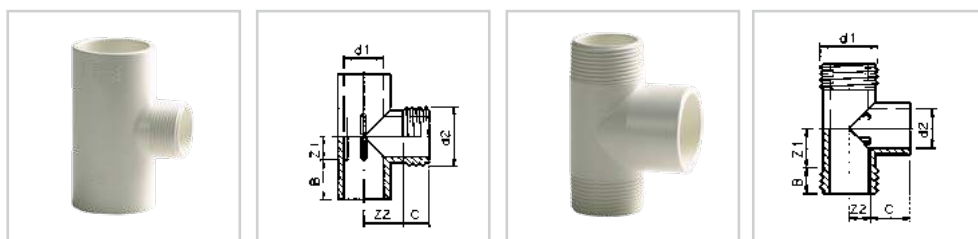

Тройник 90°

PVC-U

Код товара	d	Z	B	PN	в упаковке
WIT201020	20	11	16	16	150
WIT201025	25	13.5	19	16	250
WIT201033	32	17	22	10	250
WIT201041	40	23	26	10	125
WIT201051	50	27	32	10	75
WIT201063	63	32.5	38	16	38
WIT201075	75	38.5	44	16	24
WIT201090	90	48	51	16	14

Трубы и фитинги из ПВХ (PVC-U) Белые

Тройник 90° переходной

Код товара	d1	d2	Z1	Z2	B	C	PN	в упаковке
WIT203013	32	16	17	17	22	14	16	200
WIT203023	40	20	23	23	26	16	16	150
WIT203031	40	32	23	23	26	22	10	140
WIT203041	50	32	28	28.5	31	22	10	90
WIT203046	50	40	28	28.5	31	26	10	90
WIT203065	63	50	32.5	32.5	38	31	16	40
WIT203080	75	50	40	40.5	44	31	16	28
WIT203095	90	50	46	55	51	31	16	17