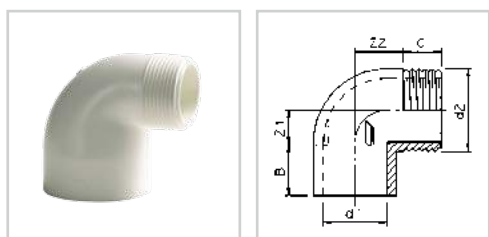

Угольник 90° переходной

PVC-U

	d1	d2	Z1	Z2	B	C	PN	в упаковке
WIT226021	50	32	28	33	31	22	10	150
WIT226031	50	40	28	29	31	26	10	135

Угольник 45°

Код товара	d	Z	B	PN	в упаковке
WIT230020	20	5	16	16	150
WIT230025	25	6	19	16	150
WIT230032	32	7.5	22	16	300
WIT230040	40	9.5	26	16	150
WIT230051	50	11.5	31	10	100
WIT230063	63	14	38	16	65
WIT230075	75	16.5	44	16	35
WIT230090	90	19.5	51	16	24

Угольник 90° с наружной резьбой

Код товара	d1	d2	Z1	Z2	B	C	PN	в упаковке
WIT229051	32	1¼" (M)	17	24	22	21	10	250
WIT229061	40	1¼" (M)	22	27	26	21	10	200
WIT229081	50	1¼" (M)	28	34	31	21	10	150

Ниппель переходной