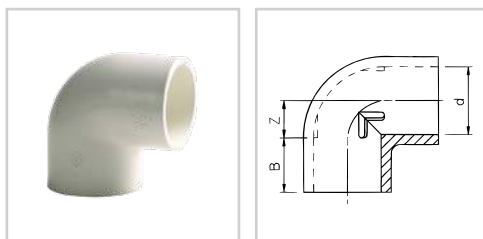

Угольник 90°

PVC-U

Код товара	d	Z	B	PN	в упаковке
WIT225020	20	11.5	16	16	200
WIT225025	25	14	19	16	250
WIT225033	32	18	22	10	250
WIT225041	40	22	26	10	175
WIT225051	50	27.5	31	10	100
WIT225063	63	32.5	38	16	50
WIT225075	75	38.5	44	16	30
WIT225090	90	46	51	16	17