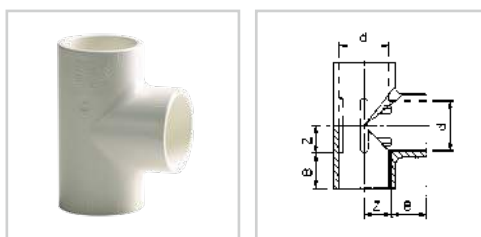

V-L Van de Lande

**Трубы и фитинги
из ПВХ (PVC-U)
Белые**

Муфта

PVC-U

	d	Z	B	PN	в упаковке
WIT120032	32	12	23	10	400
WIT120040	40	12	27	10	350
WIT120050	50	12	33	10	250

Муфта

PVC-U

	d	Z	B	PN	в упаковке
WIT390020	20	3	16	16	300
WIT390025	25	3	19	16	200
WIT390032	32	3	22	16	300
WIT390040	40	5	26	16	200
WIT390050	50	5	31	16	200
WIT390063	63	3	38	16	100
WIT390075	75	4	44	16	65
WIT390090	90	5	51	16	36

Тройник 90°

PVC-U

Код товара	d	Z	B	PN	в упаковке
WIT201020	20	11	16	16	150
WIT201025	25	13.5	19	16	250
WIT201033	32	17	22	10	250
WIT201041	40	23	26	10	125
WIT201051	50	27	32	10	75
WIT201063	63	32.5	38	16	38
WIT201075	75	38.5	44	16	24
WIT201090	90	48	51	16	14

Трубы и фитинги из ПВХ (PVC-U) Белые

Тройник 90° переходной

Код товара	d1	d2	Z1	Z2	B	C	PN	в упаковке
WIT203013	32	16	17	17	22	14	16	200
WIT203023	40	20	23	23	26	16	16	150
WIT203031	40	32	23	23	26	22	10	140
WIT203041	50	32	28	28.5	31	22	10	90
WIT203046	50	40	28	28.5	31	26	10	90
WIT203065	63	50	32.5	32.5	38	31	16	40
WIT203080	75	50	40	40.5	44	31	16	28
WIT203095	90	50	46	55	51	31	16	17