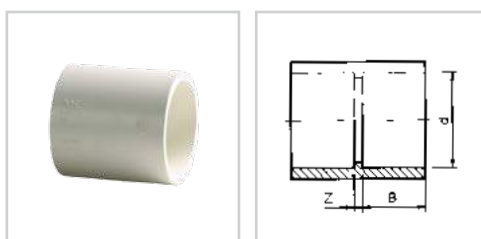

V-L Van de Lande

**Трубы и фитинги
из ПВХ (PVC-U)
Белые**

Муфта

PVC-U

	d	Z	B	PN	в упаковке
WIT120032	32	12	23	10	400
WIT120040	40	12	27	10	350
WIT120050	50	12	33	10	250

Муфта

PVC-U

	d	Z	B	PN	в упаковке
WIT390020	20	3	16	16	300
WIT390025	25	3	19	16	200
WIT390032	32	3	22	16	300
WIT390040	40	5	26	16	200
WIT390050	50	5	31	16	200
WIT390063	63	3	38	16	100
WIT390075	75	4	44	16	65
WIT390090	90	5	51	16	36

Тройник 90°

PVC-U

Код товара	d	Z	B	PN	в упаковке
WIT201020	20	11	16	16	150
WIT201025	25	13.5	19	16	250
WIT201033	32	17	22	10	250
WIT201041	40	23	26	10	125
WIT201051	50	27	32	10	75
WIT201063	63	32.5	38	16	38
WIT201075	75	38.5	44	16	24
WIT201090	90	48	51	16	14

Трубы и фитинги из ПВХ (PVC-U) Белые

Тройник 90° переходной

Код товара	d1	d2	Z1	Z2	B	C	PN	в упаковке
WIT203013	32	16	17	17	22	14	16	200
WIT203023	40	20	23	23	26	16	16	150
WIT203031	40	32	23	23	26	22	10	140
WIT203041	50	32	28	28.5	31	22	10	90
WIT203046	50	40	28	28.5	31	26	10	90
WIT203065	63	50	32.5	32.5	38	31	16	40
WIT203080	75	50	40	40.5	44	31	16	28
WIT203095	90	50	46	55	51	31	16	17