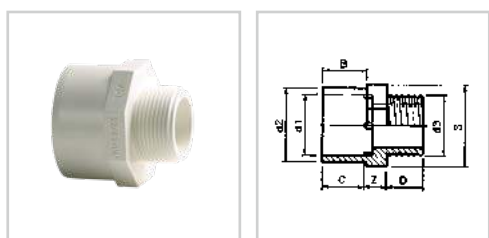

Угольник 90° переходной

PVC-U

	d1	d2	Z1	Z2	B	C	PN	в упаковке
WIT226021	50	32	28	33	31	22	10	150
WIT226031	50	40	28	29	31	26	10	135

Угольник 45°

Код товара	d	Z	B	PN	в упаковке
WIT230020	20	5	16	16	150
WIT230025	25	6	19	16	150
WIT230032	32	7.5	22	16	300
WIT230040	40	9.5	26	16	150
WIT230051	50	11.5	31	10	100
WIT230063	63	14	38	16	65
WIT230075	75	16.5	44	16	35
WIT230090	90	19.5	51	16	24

Угольник 90° с наружной резьбой

Код товара	d1	d2	Z1	Z2	B	C	PN	в упаковке
WIT229051	32	1¼" (M)	17	24	22	21	10	250
WIT229061	40	1¼" (M)	22	27	26	21	10	200
WIT229081	50	1¼" (M)	28	34	31	21	10	150

Ниппель переходной