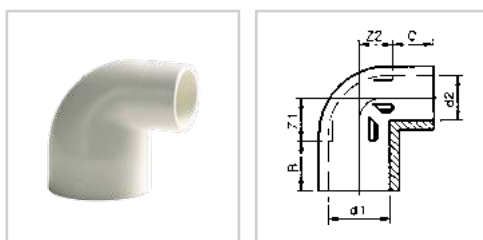

Угольник 90° переходной

PVC-U

	d1	d2	Z1	Z2	B	C	PN	в упаковке
WIT226021	50	32	28	33	31	22	10	150
WIT226031	50	40	28	29	31	26	10	135