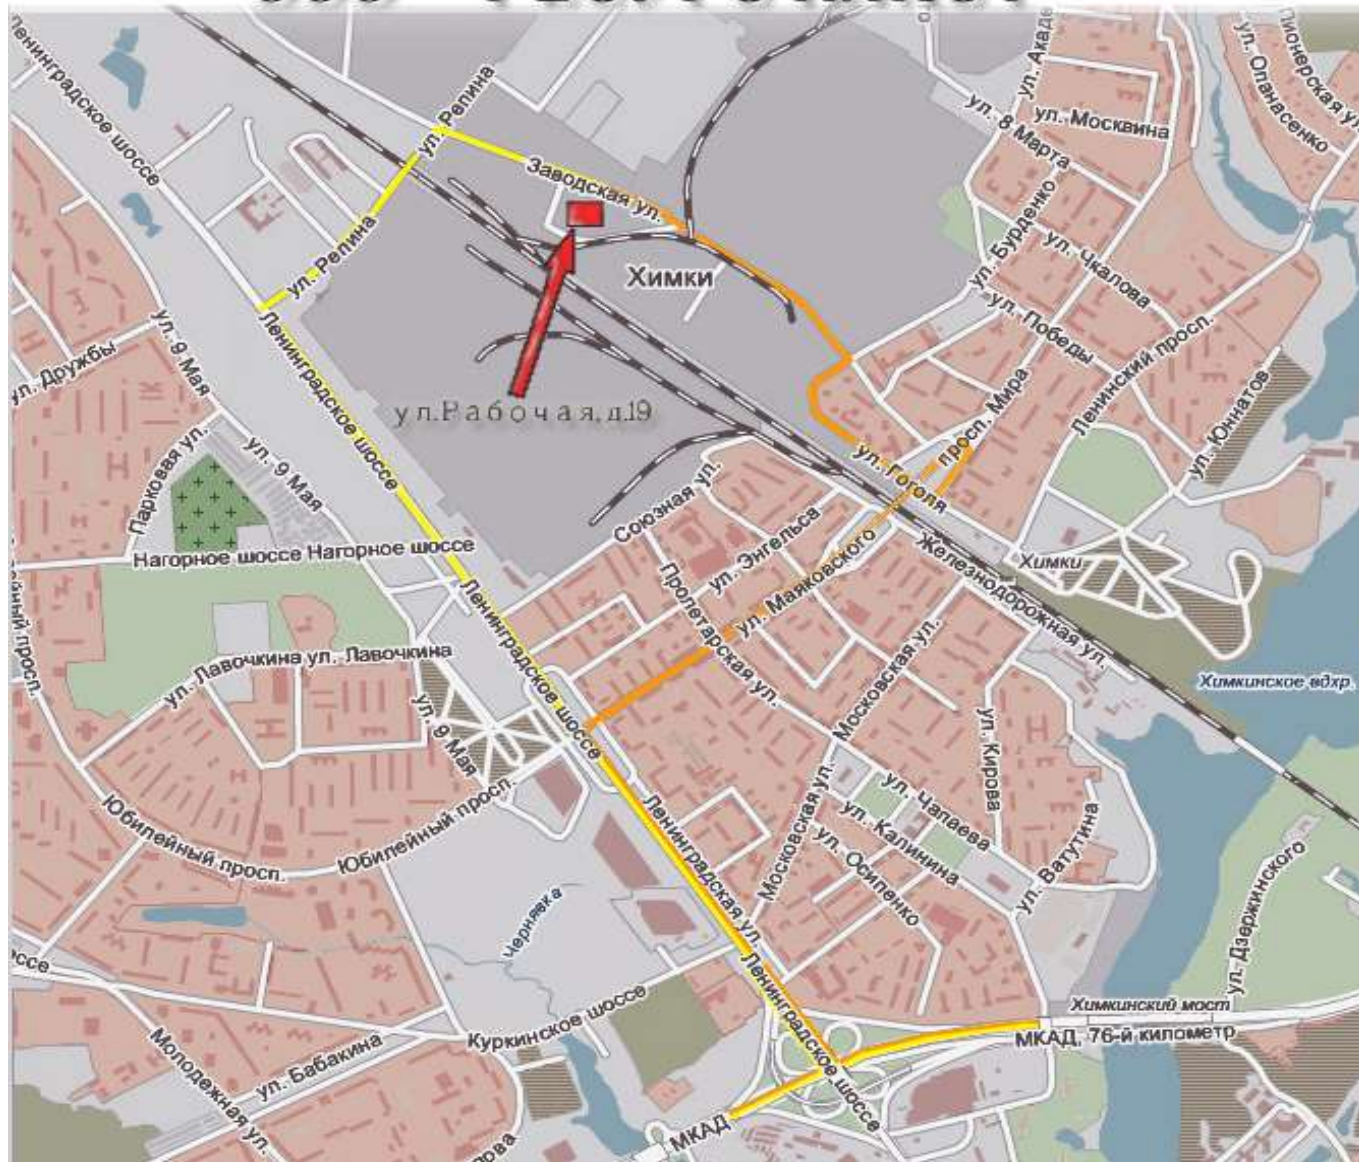

## СКЛАД

г.Химки, ул.Рабочая, д.19 (Складской комплекс ОАО "ЭХО")  
8-925-148-26-31, 8-977-611-87-34

Режим работы склада:  
Понедельник - Четверг с 8-30 до 17-00  
Пятница с 8-30 до 16-00  
Обед с 13-00 до 13-45